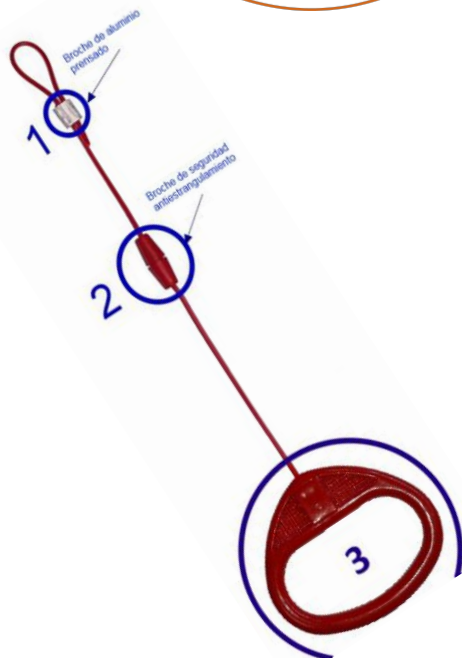

## ***NX0073 Tirador de baño con cordel antibacteriano y broche anti-estrangulamiento***

### ***Descripción***

El tirador de baño NX0073 permite lanzar una alarma de ayuda en un aseo para que el personal de asistencia pueda reaccionar en el menor tiempo posible.

El tirador debe ir conectado a un módulo de pared NX006x.

### ***Características Técnicas***

- Cordel rojo de material antibacteriano
- Tiradores de plástico rígido
- Broche anti-estrangulamiento
- Instalación recomendada a 15cm del suelo.