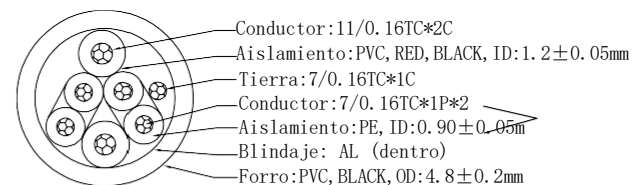

MERIVA[®]
TECHNOLOGY

Streamax

5 RS765-6 Conector macho de aviación, inyectado en color negro

Conector de video para vehículo 6PIN hembra - Tipo A (núcleo de goma negro, carcasa negra) AHSL6-A Tipo Conector (PIN hembra)

Conectores

RS765-6	6PIN-A
1	1 (TXN) Naranja
2	2 (TXP) Blanco
4	4 (RXN) Verde
5	5 (RXP) Amarillo
3	3 (+12V) Rojo
6	6 (GND) Negro

Vista Transversal

Características de temperatura: -40°C ~ 105°C; los materiales en el mazo de cables (sin incluir conectores, cintas, cables) cumplen con las características de combustión horizontal y vertical especificadas en la norma **GB/T 2408**, con clasificación **HB** para la combustión horizontal y **V-0** para la combustión vertical.