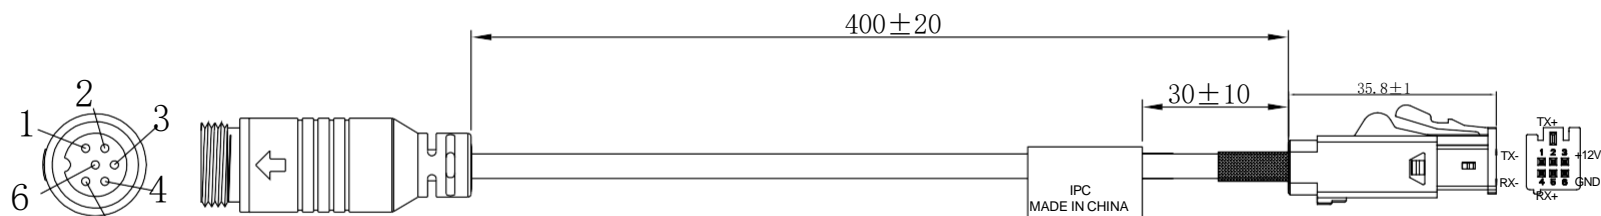

MERIVA[®]
TECHNOLOGY

Streamax

5 RS765-6 Conector macho de aviación, inyectado en color negro

Conector de video para vehículo 6PIN hembra - Tipo A (núcleo de goma negro, carcasa negra) AHSL6-A Tipo Conector (PIN hembra)

Conectores

RS765-6	6PIN-A
1	1 (TXN) Naranja
2	2 (TXP) Blanco
4	4 (RXN) Verde
5	5 (RXP) Amarillo
3	3 (+12V) Rojo
6	6 (GND) Negro

Vista Transversal

Características de temperatura: -40°C ~ 105°C; los materiales en el mazo de cables (sin incluir conectores, cintas, cables) cumplen con las características de combustión horizontal y vertical especificadas en la norma **GB/T 2408**, con clasificación **HB** para la combustión horizontal y **V-0** para la combustión vertical.