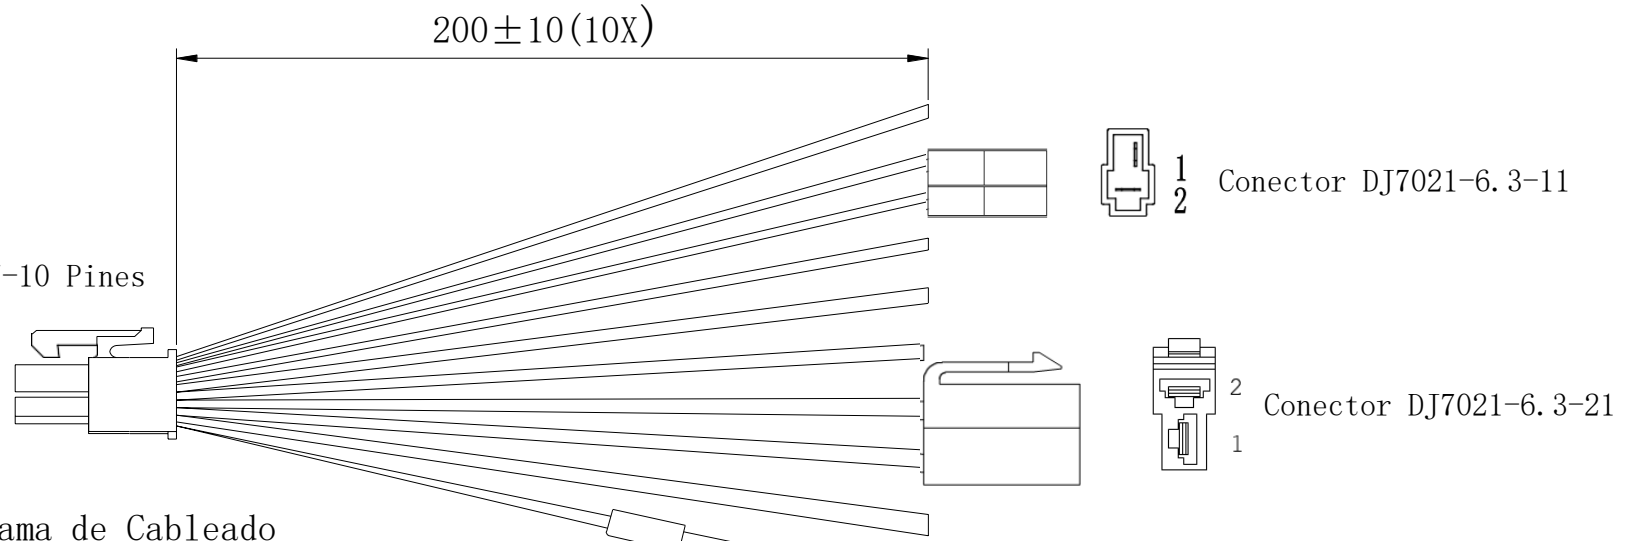

Conector 5557-10 Pines

Diagrama de Cableado

Conector 5557-10

Especificaciones:

- Temperatura de operación: $-40^{\circ}\text{C} \sim 105^{\circ}\text{C}$
- Incorpora entradas de alarma
- Señal para apertura de puertas para autobuses