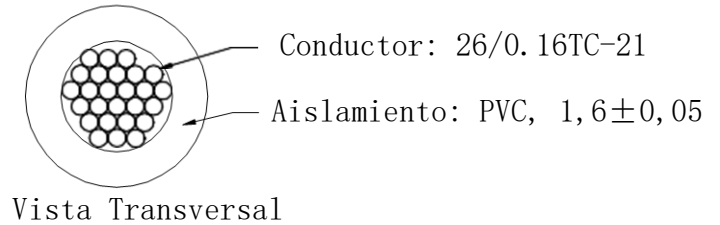

Conector 5557-10 Pines

Diagrama de Cableado

Conector 5557-10

Especificaciones:

- Temperatura de operación: $-40^{\circ}\text{C} \sim 105^{\circ}\text{C}$
- Incorpora entradas de alarma
- Señal para apertura de puertas para autobuses