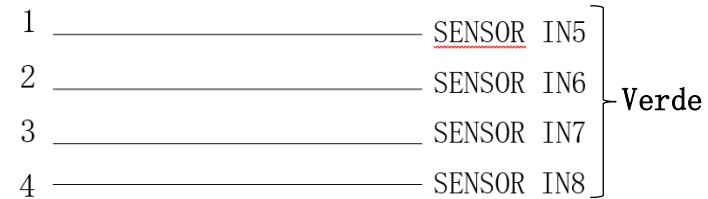

Conector 5557-10 Pines

Diagrama de Cableado

Conector 5557-10

Especificaciones:

- Temperatura de operación: $-40^{\circ}\text{C} \sim 105^{\circ}\text{C}$
- Incorpora entradas de alarma
- Señal para apertura de puertas para autobuses