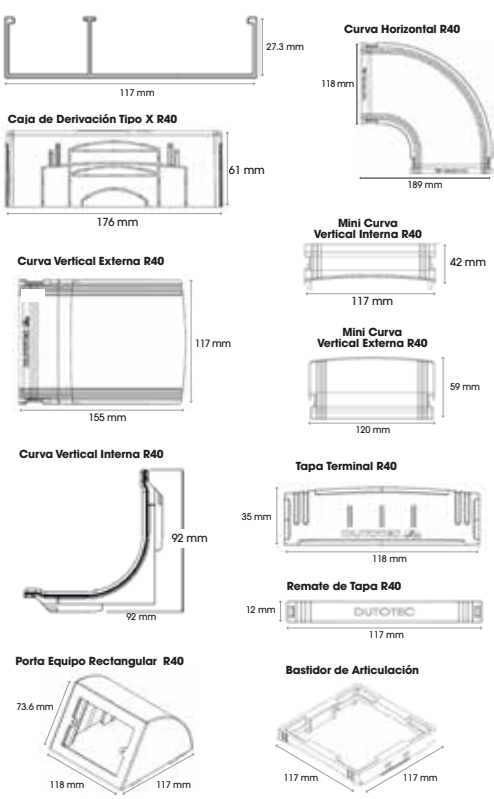

Canaleta de Aluminio DUTOTEC

Calidad y compromiso.

Estos dos elementos permiten la armonía con el concepto de la operación de nuestra empresa en los últimos 32 años. Con presencia en el mercado Brasileño y en el Continente Americano, siendo Thorsmex S.A. de C.V. nuestro representante exclusivo en México.

Contamos con experiencia e inventario en lugares estratégicos para facilitar la distribución de canaletas en aluminio y **accesorios con radio de curvatura.**

LÍNEA R40

Base de Perfil R40

Línea R40

Línea X