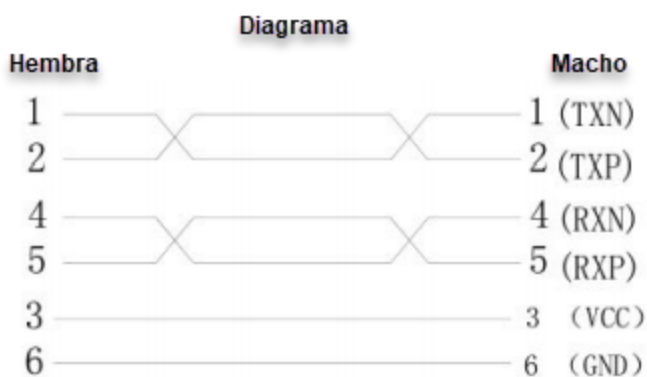

CABLE SERIE MCBIP

Cable pre-punchado DIN de aviación de 6 pines para transmitir audio, video y energía simultáneamente, complemento ideal para la conexión de cámaras IP con DVR's móviles ya que integra conector de seguridad para evitar desconexiones por vibración o catástrofes.

Características principales:

- Conector DIN de aviación de 6 pines
- Largo de 3, 5, 7, 15 y 23 metros
- Para uso en interiores
- Para conexión de cámara IP con conector DIN de aviación 6 pines.

*Cable exclusivo cámaras IP con conector DIN 6 Pines

Especificacio	Conectores DIN	Hembra y Macho
	Material de los conectores	Metal y plastico
	Cable	[(26 AWG*1P)*2C+24 AWG*2C+D+AL]*1C Black OD:4.7± 0.2mm
	Cubiertas	Cubierta: PVC, Negro
	Dimensiones	3,5,7 y 23 metros
	Color	Negro