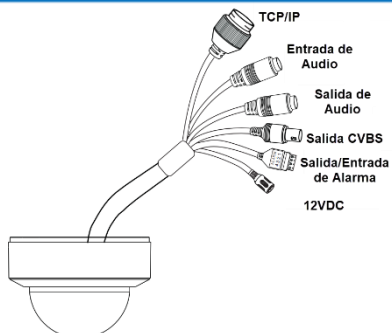

MERIVA TECHNOLOGY

CONECTORES DE CÁMARAS

DIAGRAMA DE CONEXIONES

DIMENSIONES

Convierte tus cámaras en **SOLUCIONES INTELIGENTES 4 ANALÍTICAS**

- Cruce de línea
- Objeto perdido/desatendido
- Intrusión
- Anormalidad

- RECONOCIMIENTO FACIAL
- ANÁLITICA
- RANURA MICRO SD
- PROTECCIÓN IK10 ANTIVANDÁLICA
- ENTRADA Y SALIDA DE AUDIO
- COMPRESIÓN H.265

Reconocimiento Facial Beneficios

PROTECCIÓN IK10
ANTIVANDÁLICA