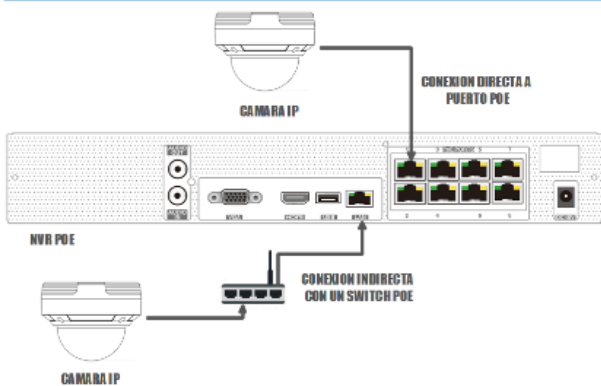

MERIVA TECHNOLOGY

CONECTORES DE CÁMARAS

DIAGRAMA DE CONEXIONES

DIMENSIONES

Convierte tus cámaras en **SOLUCIONES INTELIGENTES 4 ANALÍTICAS**

- Cruce de línea
- Objeto perdido/desatendido
- Intrusión
- Anormalidad

- RECONOCIMIENTO FACIAL
- ANÁLITICA
- RANURA MICRO SD
- PROTECCIÓN IK10 ANTIVANDÁLICA
- ENTRADA Y SALIDA DE AUDIO
- COMPRESIÓN H.265

Reconocimiento Facial Beneficios

PROTECCIÓN IK10
ANTIVANDÁLICA