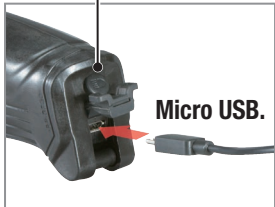

# Atornillador recto 3,6V DF001DW

(con 81 accesorios en el maletín)

Punto de luz LED.

ON / OFF interruptor con inversión de giro.

Conector USB cubierto con goma para carga de batería.

Tipo recto.

Puede utilizarse como tipo taladro o recto.