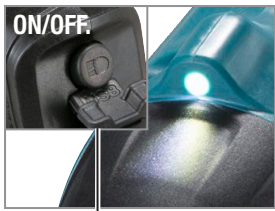

# Atornillador recto 3,6V DF001DW

(con 81 accesorios en el maletín)

Punto de luz LED.

ON / OFF interruptor con inversión de giro.

Conector USB cubierto con goma para carga de batería.

Tipo recto.

Puede utilizarse como tipo taladro o recto.