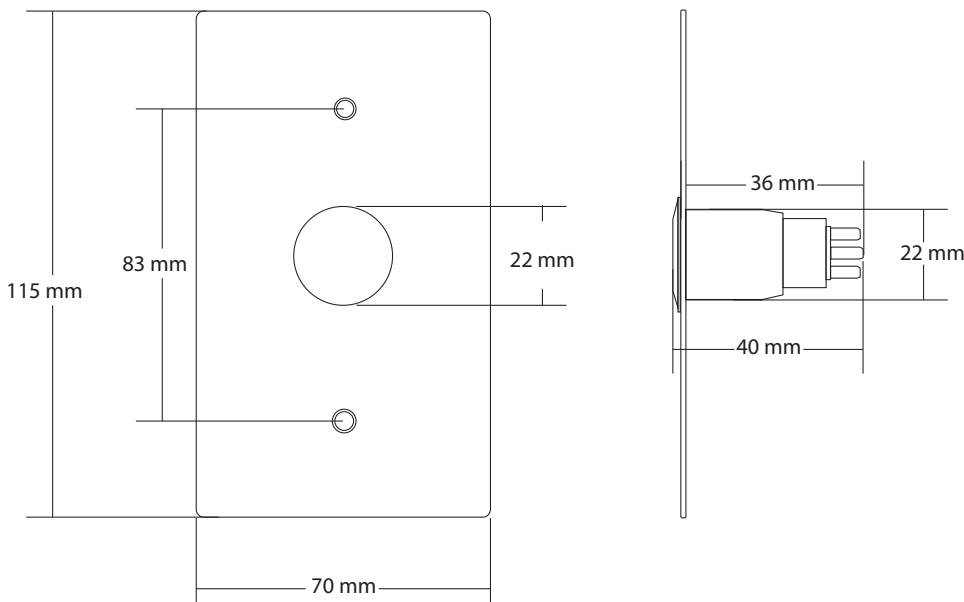

### Specification

- **Dimensions:** 115L\*70W\*36H(mm)
- **Contact Rating:** 3A/125-250VAC
- **Output Contact:** 1NO+1NC
- **Waterproof Grade:** IP67
- **Power:** 12VDC
- **Button:** Stainless Steel
- **Installation Diameter:** 22mm
- **Weight:** 0.128kg
- **Operating Temperature:** -20°C ~+55°C (14-131F)
- **Operating Humidity:** 0-95%(relative humidity)
- **Mechanical Life:** 500,000 tests
- **Installation Mode:** Hollow Door
- **Panel:** 1.7mm Thick 304 Stainless Steel (Wire Drawing)

### Product Dimension

Vista trasera del boton

\*Los bornes + y - son para alimentar la iluminación del aro de luz LED en color verde, la iluminación no afecta el funcionamiento. Los números vienen marcados en la bornera azul