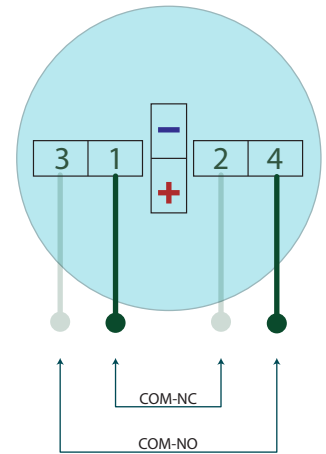

### Specification

- **Dimensions:** 115L\*70W\*36H(mm)
- **Contact Rating:** 3A/125-250VAC
- **Output Contact:** 1NO+1NC
- **Waterproof Grade:** IP67
- **Power:** 12VDC
- **Button:** Stainless Steel
- **Installation Diameter:** 22mm
- **Weight:** 0.128kg
- **Operating Temperature:** -20°C ~+55°C (14-131F)
- **Operating Humidity:** 0-95%(relative humidity)
- **Mechanical Life:** 500,000 tests
- **Installation Mode:** Hollow Door
- **Panel:** 1.7mm Thick 304 Stainless Steel (Wire Drawing)

### Product Dimension

Vista trasera del boton

\*Los bornes + y - son para alimentar la iluminación del aro de luz LED en color verde, la iluminación no afecta el funcionamiento. Los números vienen marcados en la bornera azul