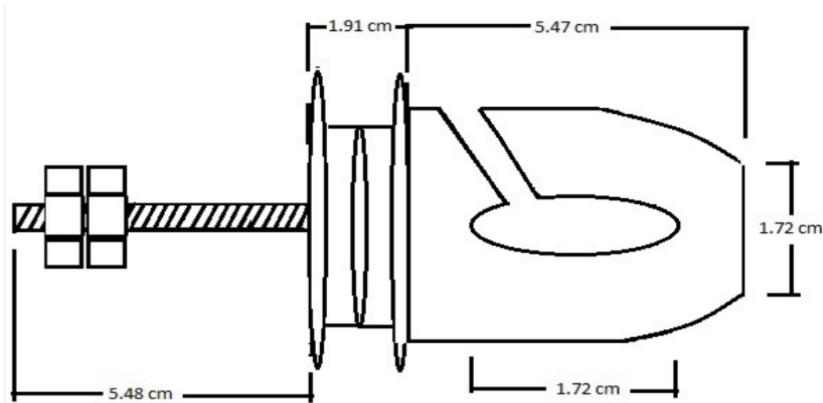

Dimensiones

Diseñado para colocarse en cualquier poste de una cerca eléctrica

Alta resistencia a la corrosión y al medio ambiente

Fácil instalación

Especificaciones

Material	Polipropileno y policarbonato
Resistencia máxima de tensión	120 Kg
Resistencia mecánica máxima	65 Kg
Aislamiento máximo	18 Kv
Protección	Rayos UV, agua, humedad y polvo