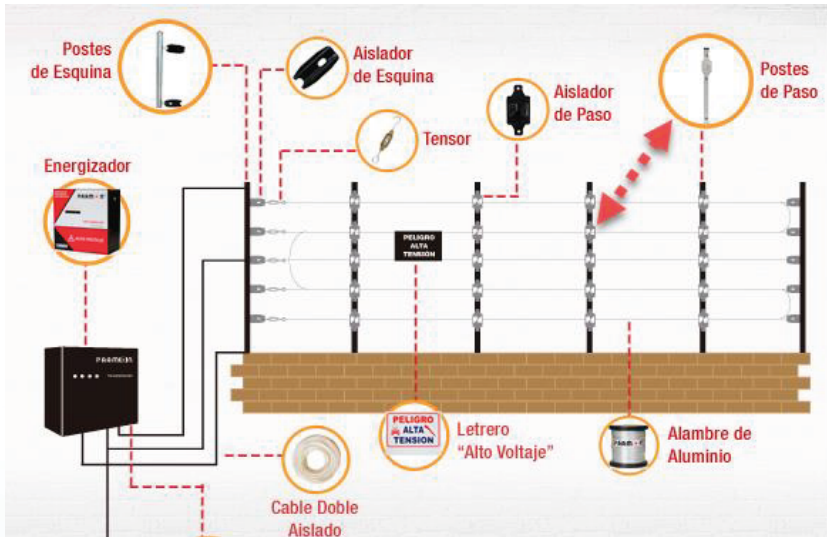

Diagrama

Poste de tubo galvanizado

Color metálico

Cuenta con 5 aisladores de paso ya instalados

Especificaciones

Material	Tubo galvanizado
Longitud	120 Kg
Medida	65 Kg