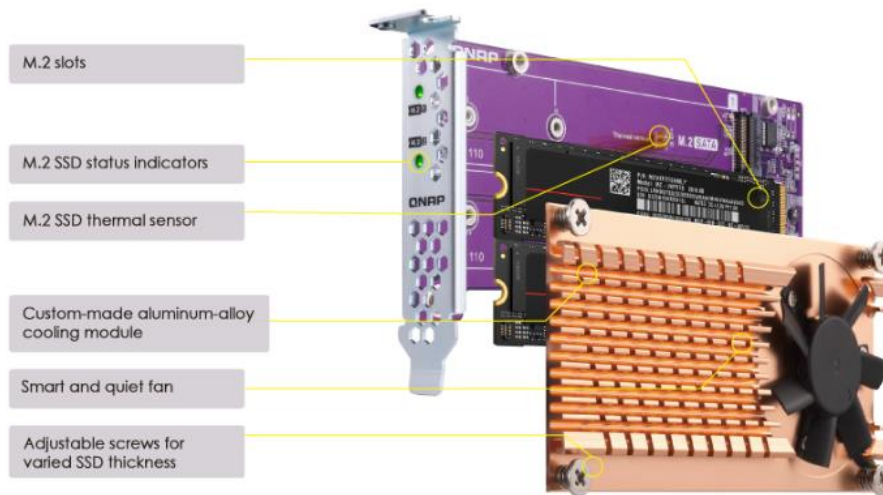

### Tarjeta de expansión QM2 (añade ranuras para SSD M.2)

### Modelos compatibles:

#### [4-Bahías]

TS-473, TVS-472XT, TVS-473, TVS-473e

#### [6-Bahías]

QVP-63A, TS-673, TS-677, TVS-672N, TVS-672XT, TVS-673, TVS-673e, TVS-682, TVS-682T