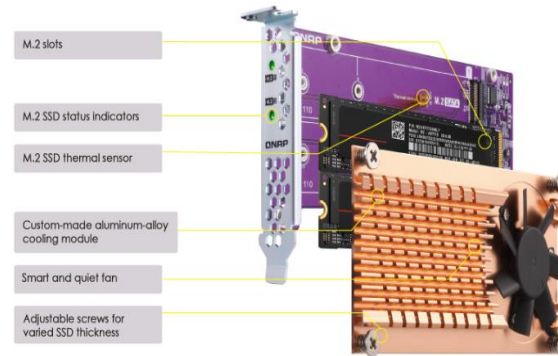

Tarjeta de expansión dual SSD M.2 SATA 22110 o 2280

Modelos compatibles:

[2-Bahías]

TS-251B, TS-251D, TS-253B, TS-253Be, TS-253D

[4-Bahías]

TS-431XU, TS-431XU-RP, TS-432XU, TS-432XU-RP, TS-453B, TS-453Be, TS-453BT3, TS-453BU, TS-453BU-RP, TS-453D, TS-463U, TS-463U-RP, TS-463XU, TS-463XU-RP, TS-470, TS-470 Pro, TS-473, TVS-463, TVS-470, TVS-471, TVS-471U, TVS-471U-RP, TVS-472XT, TVS-473, TVS-473e

[5-Bahías]

TS-531P, TS-531X, TS-563

[6-Bahías]

QVP-63A, TS-653B, TS-653D, TS-670, TS-670 Pro, TS-673, TS-677, TVS-663, TVS-670, TVS-671, TVS-672N, TVS-672XT, TVS-673, TVS-673e, TVS-682, TVS-682T

[8-Bahías]

QVP-85A, TS-831X, TS-831X v2, TS-831XU, TS-831XU-RP, TS-832X, TS-832XU, TS-832XU-RP, TS-853BU, TS-853BU-RP, TS-863U, TS-863U-RP, TS-863XU, TS-863XU-RP, TS-870, TS-870 Pro, TS-870U-RP, TS-873, TS-873U, TS-873U-RP, TS-877, TS-877XU, TS-877XU-RP, TS-879 Pro, TS-879U-RP, TS-883XU, TS-883XU-RP, TS-EC879U-RP, TS-EC880 Pro, TS-EC880U, TS-EC880U R2, TVS-863, TVS-863+, TVS-870, TVS-871, TVS-871T, TVS-871U-RP, TVS-872N, TVS-872XT, TVS-872XU, TVS-872XU-RP, TVS-873, TVS-873e, TVS-882, TVS-882BR, TVS-882BRT3, TVS-882ST2, TVS-882ST3, TVS-882T, TVS-EC880

[10-Bahías]

TS-1079 Pro, TS-EC1080 Pro, TVS-EC1080, TVS-EC1080+

[12-Bahías]

SS-EC1279U-SAS-RP, TS-1231XU, TS-1231XU-RP, TS-1232XU, TS-1232XU-RP, TS-1253BU, TS-1253BU-RP, TS-1263U, TS-1263U-RP, TS-1263XU, TS-1263XU-RP, TS-1270U-RP, TS-1273U, TS-1273U-RP, TS-1277, TS-1277XU, TS-1277XU-RP, TS-1279U-RP, TS-1283XU-RP, TS-EC1279U-RP, TS-EC1279U-SAS-RP, TS-EC1280U, TS-EC1280U R2, TS-h1283XU-RP, TVS-1271U-RP, TVS-1272XU-RP, TVS-1282, TVS-1282T, TVS-1282T3, TVS-EC1280U-SAS-RP, TVS-EC1280U-SAS-RP R2