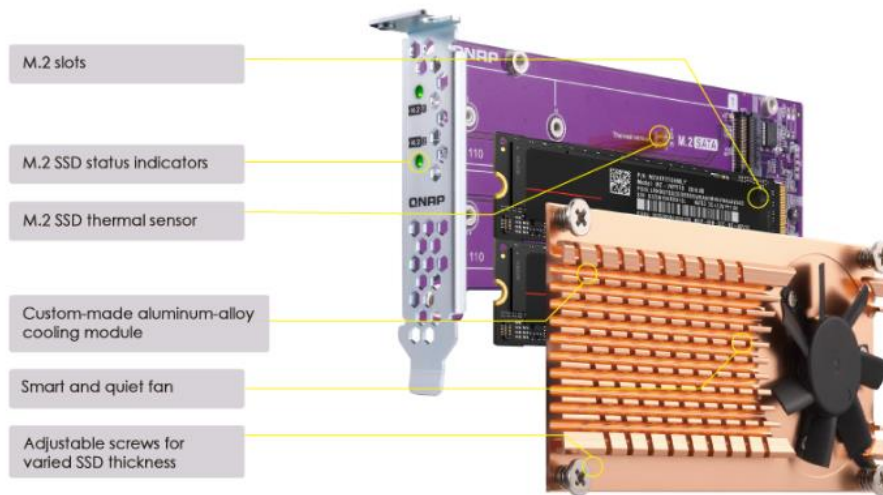

Tarjeta de expansión QM2 (añade ranuras para SSD M.2)

Modelos compatibles:

[4-Bahías]

TS-473, TVS-471U, TVS-471U-RP, TVS-473, TVS-473e

[6-Bahías]

TS-673, TS-677, TVS-673, TVS-673e, TVS-682, TVS-682T

[8-Bahías]

TS-873, TS-873U, TS-873U-RP, TS-877, TS-877XU, TS-877XU-RP, TS-883XU, TS-883XU-RP, TS-EC880 Pro, TS-EC880U, TS-EC880U R2, TVS-871U-RP, TVS-872XU, TVS-872XU-RP, TVS-873, TVS-873e, TVS-882, TVS-882BR, TVS-882BRT3, TVS-882T, TVS-EC880

[10-Bahías]

TS-EC1080 Pro, TVS-EC1080, TVS-EC1080+

[12-Bahías]

TS-1273U, TS-1273U-RP, TS-1277, TS-1277XU, TS-1277XU-RP, TS-1283XU-RP, TS-EC1280U, TS-EC1280U R2, TS-h1283XU-RP, TVS-1271U-RP, TVS-1272XU-RP, TVS-1282, TVS-1282T, TVS-1282T3, TVS-EC1280U-SAS-RP, TVS-EC1280U-SAS-RP R2

[18-Bahías]

TES-1885U(QES), TES-1885U(QTS), TS-1886XU-RP

[24-Bahías]

TS-2477XU-RP, TS-2483XU-RP, TS-EC2480U, TS-EC2480U R2, TVS-2472XU-RP, TVS-EC2480U-SAS-RP, TVS-EC2480U-SAS-RP R2

[15-Bahías]

TVS-1582TU, TVS-EC1580MU-SAS-RP, TVS-EC1580MU-SAS-RP R2