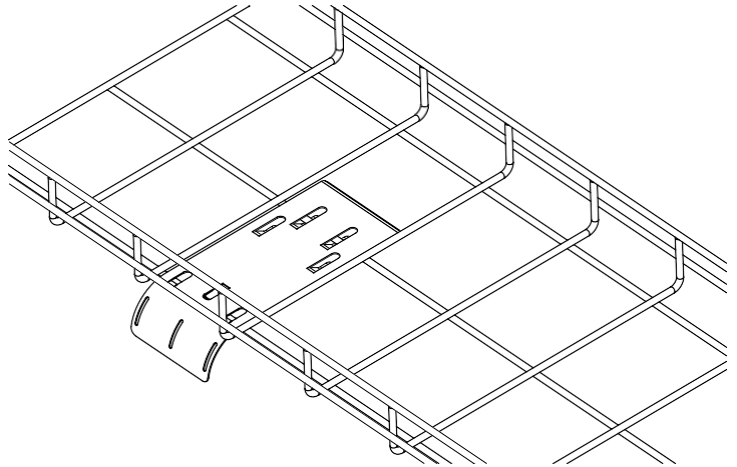

INSTALACIÓN PERPENDICULAR: