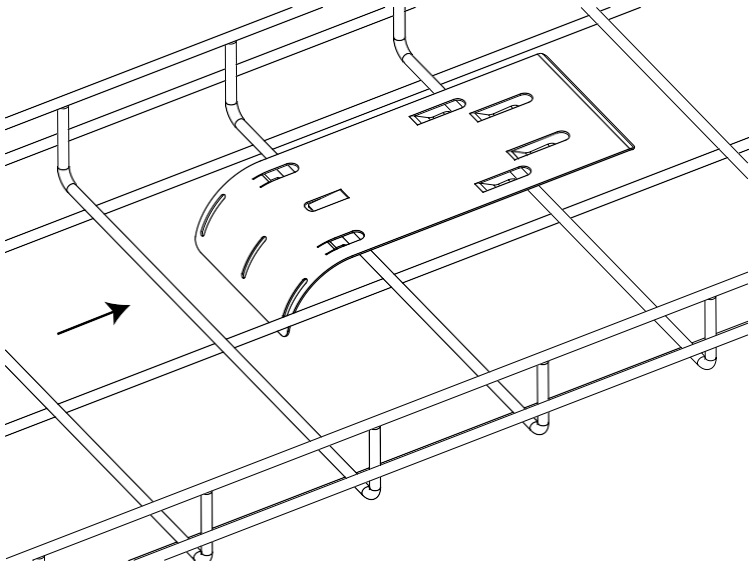

INSTALACIÓN PARALELA: