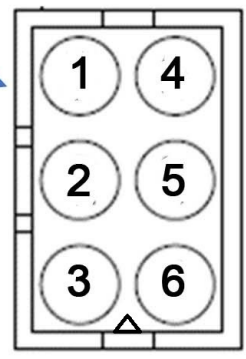

SCS1000D  
SIRENA  
ref.2020277

ALS1000D  
ALTAVOZ  
ref.2020278

Entrada cables

Entrada cables