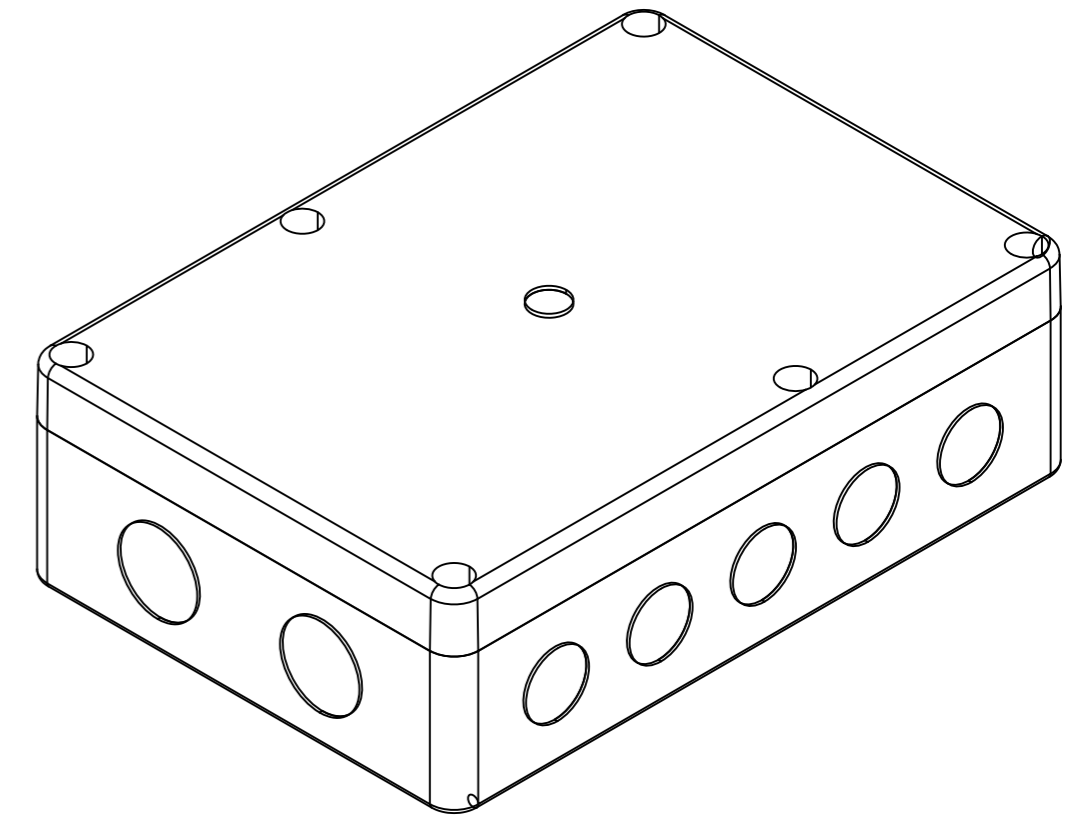

WWW.SYSCOM.MX

DESCRIPCIÓN DE PRODUCTO

GABINETE PARA EXTERIOR.

MODELO:

TXG-01-11

ELABORÓ: DEPARTAMENTO DE INGENIERÍA SYSCOM

AUTORIZO: DEPARTAMENTO DE INGENIERÍA SYSCOM

FECHA DE ELABORACIÓN: 28/12/16

ACOTADO: MM

COMENTARIOS

PLÁSTICO TIPO ABS
NIVEL DE PROTECCIÓN: IP-65
CIERRE POR TORNILLOS