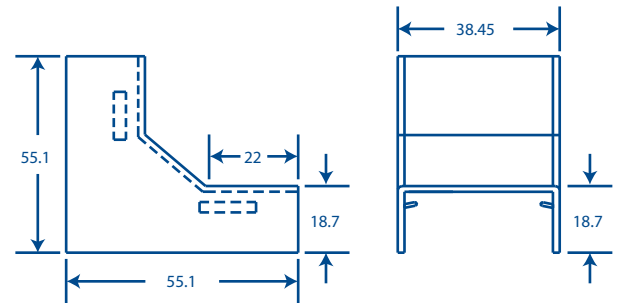

Descripción

- Reduce el tiempo de instalación evitando hacer cortes especiales
- Color blanco
- Peso del accesorio: 0.008 kg
- Certificado en 
- Temperatura de trabajo -40°C a +85°C
- Resistencia a la humedad y atmósfera corrosiva
- Alta rigidez dieléctrica
- Cumple con los requerimientos de la norma NOM-001-SEDE-2005
- Para instalación: Colocación fácil y sencilla a presión sobre la canaleta