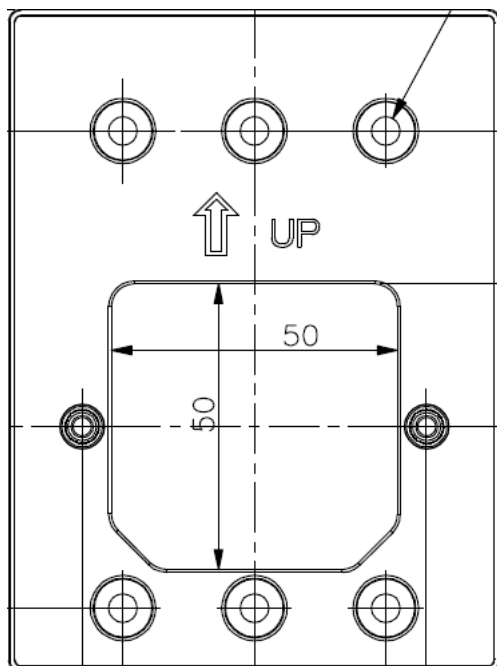

La placa de pared del RG-AP180 proporciona una opción de kit de montaje universal para países no estándar del Reino Unido, como Corea del Sur, Japón, Filipinas, Europa, Rusia, EE. UU., etc. (El kit de montaje universal se vende por separado).

Cara frontal

Cara Trasera

* Material de fabricación: PC+ABS 545

Los puntos de acceso tradicionales se instalan en pasillos (techo) y las señales de red interiores son débiles o incluso completamente degeneradas después de la penetración en la pared. El AP de placa de pared de la serie Ruijie RG-AP180, por otro lado, se puede instalar dentro de la habitación y, por lo tanto, garantiza una cobertura completa en cualquier lugar para mejor experiencia de usuario de voz, vídeo o navegación por Internet.