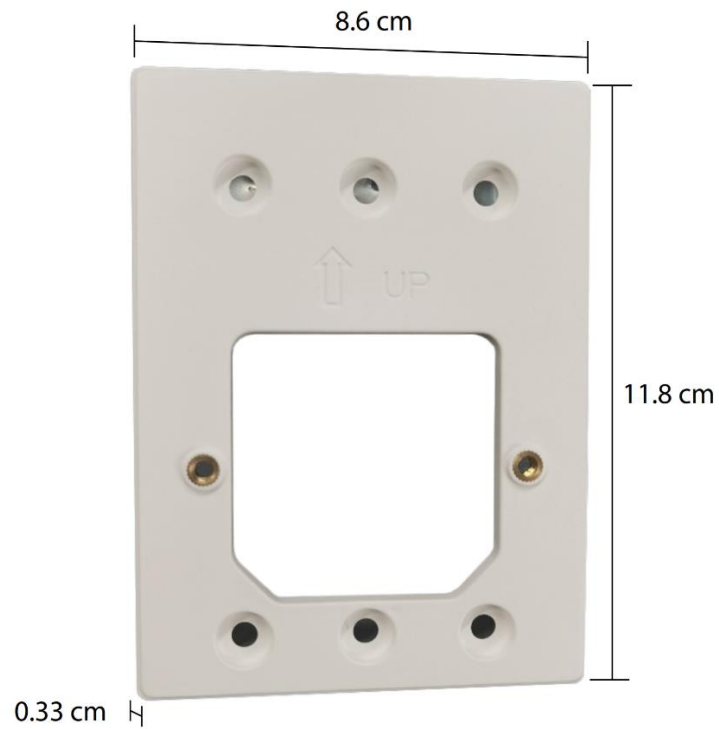

La placa de pared del RG-AP180 proporciona una opción de kit de montaje universal para países no estándar del Reino Unido, como Corea del Sur, Japón, Filipinas, Europa, Rusia, EE. UU., etc. (El kit de montaje universal se vende por separado).

Cara frontal

Cara Trasera

* Material de fabricación: PC+ABS 545

Los puntos de acceso tradicionales se instalan en pasillos (techo) y las señales de red interiores son débiles o incluso completamente degeneradas después de la penetración en la pared. El AP de placa de pared de la serie Ruijie RG-AP180, por otro lado, se puede instalar dentro de la habitación y, por lo tanto, garantiza una cobertura completa en cualquier lugar para mejor experiencia de usuario de voz, vídeo o navegación por Internet.