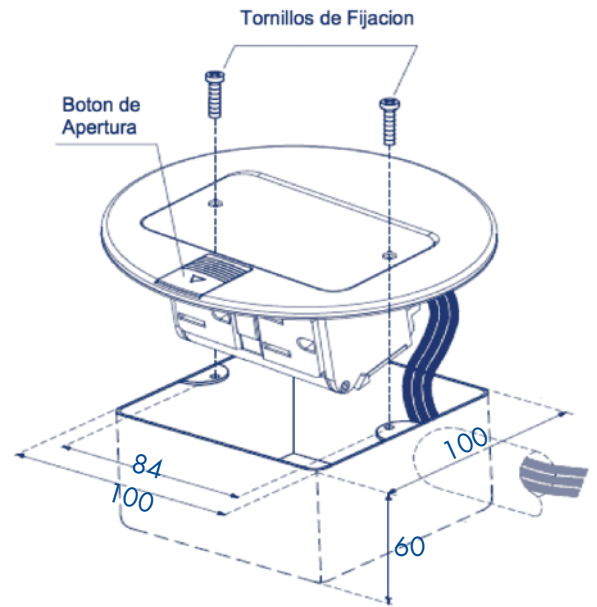

thelecom **Cajas de Piso** Caja de Piso Redonda
(Receptáculo) Mini Floor Socket de contactos

Descripción

- Alimentación eléctrica para equipo de telecomunicaciones y cómputo
- Color : bronce y acero inoxidable
- Medidas: Largo 15 cm x Ancho 15 cm x Alto 7.2 cm
- Peso de caja: 0.920 kg
- Voltaje de operación para contactos: 127 V
- Corriente máxima: 15amp
- Contactos certificados por ANCE
- Presentación comercial:
 - Caja Redonda (incluye instructivo, caja metálica y 2 tornillos de fijación)

* Acotaciones en mm

Color	Código	Código de Barras	Presentación
Bronce	11000-12101	7506218110492	1 Caja Redonda (1 caja metálica y 2 tornillos)
Acero inoxidable	11000-12201	7506218110515	1 Caja Redonda (1 caja metálica y 2 tornillos)

CAJA DE PISO REDONDA 2 CONTACTOS

Materiales

- Acabados en bronce o acero inoxidable

ISO 9001-2008

Bld. Manuel Ávila Camacho 2900-701, Fracc. Los Pirules, Tlalnepantla, Edo. de México, C.P.54040
Tel: (01-55) 5379-67-47 Área comercial: EXT 104, 105, 119, 120 y 128 Fax: (01-55) 5379-81- 66