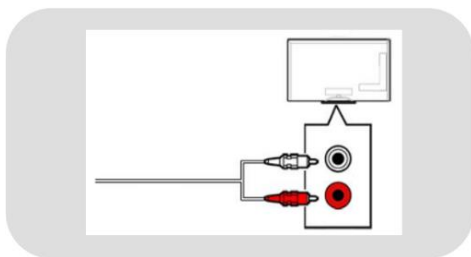

Manual de Instrucciones

Cable RCA macho a macho de 2 metros de longitud

Modelo:
TT2RCA2M

epcom[®]
POWER ⚡ LINE

■ Por favor lea este manual antes de usar su fuente de voltaje.

El cable de audio RCA de 2 a 2 macho mejora las conexiones de audio; ideal para sistemas de entretenimiento hogareño y alta fidelidad (HiFi) 2 salidas RCA (conectar a la entrada L o R) y 2 entradas RCA; la entrada puede ser de alta frecuencia (audio digital) o de baja frecuencia (subwoofer)

■ 2.- Conexión del conector

Conecte las otras puntas del cable adaptador RCA macho a la otra entrada de fuente de señal.

■ 3.- Conexión de Equipos

Realice la conexión del adaptador RCA macho a la entrada de la fuente de señal