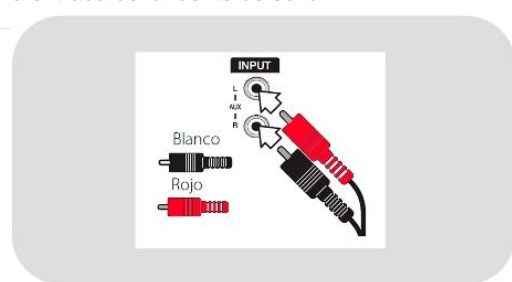

Manual de Instrucciones

Cable RCA macho a macho de 2 metros de longitud

Modelo:
TT2RCA2M

epcom[®]
POWER ⚡ LINE

■ Por favor lea este manual antes de usar su fuente de voltaje.

El cable de audio RCA de 2 a 2 macho mejora las conexiones de audio; ideal para sistemas de entretenimiento hogareño y alta fidelidad (HiFi) 2 salidas RCA (conectar a la entrada L o R) y 2 entradas RCA; la entrada puede ser de alta frecuencia (audio digital) o de baja frecuencia (subwoofer)

■ 2.- Conexión del conector

Conecte las otras puntas del cable adaptador RCA macho a la otra entrada de fuente de señal.

■ 3.- Conexión de Equipos

Realice la conexión del adaptador RCA macho a la entrada de la fuente de señal