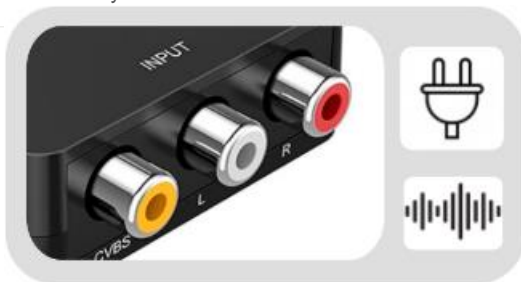

■ 1.- Verifique el estado de la fuente de audio

Asegúrese que su fuente de audio está conectado correctamente y emitiendo señal

■ 2.- Conexión del conector

Conecte las otras puntas del cable adaptador RCA macho a la otra entrada de fuente de señal.