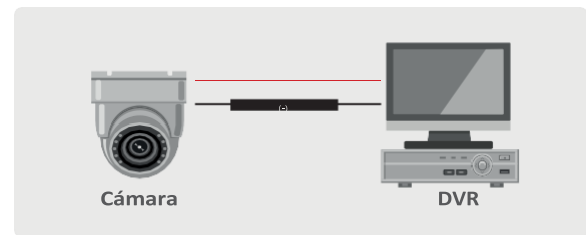

■ 2.- Conexión de Equipos

Realice las conexiones de su equipo antes de conectar su fuente de alimentación.