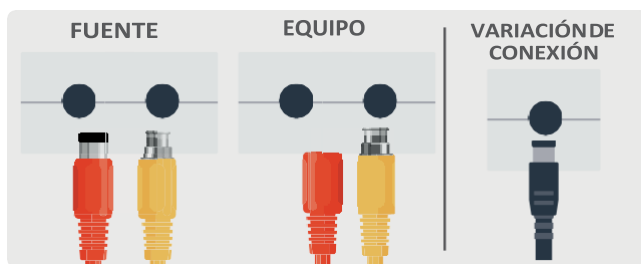

■ 3.- Conexión de Fuente a Toma Vca

Conecte el cable positivo (+) de la fuente al conector positivo (+) de su equipo y de igual manera conecte el cable negativo (-) de la fuente al conector negativo (-) de su equipo.

NOTA: Verifique el tipo de conexión de entrada de su equipo ya pueden variar en algunos modelos.