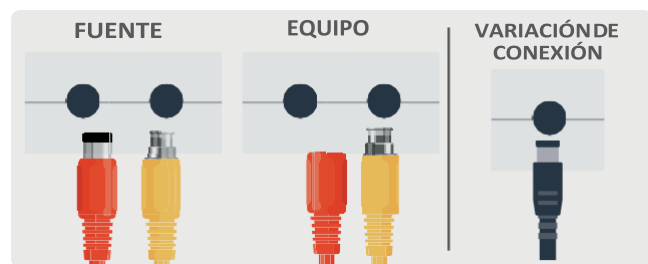

Manual de Instrucciones

Cable Coaxial armado con conector BNC y Alimentación, longitud de 50m

Modelo:
DIY50MHD

epcom[®]
POWER ⚡ LINE

■ **Por favor, lea este manual antes de usar su cable DIY.**

Se recomienda se retome su fuente de alimentación a un distribuidor calificado para cualquier servicio o reparación. Una conexión incorrecta puede provocar una descarga eléctrica o de incendio.

ADVERTENCIA: No utilice este producto en un lugar en el que pueda quedar sumergido en agua.

■ 1.- Verifique su Toma Eléctrica de Pared

Asegúrese que su toma eléctrica cuente con entrada eléctrica y de tierra.

■ 2.- Conexión de Equipos

Realice las conexiones de su equipo antes de conectar su fuente de alimentación.

■ 3.- Conexión de Fuente a Toma Vca

Conecte el cable positivo (+) de la fuente al conector positivo (+) de su equipo y de igual manera conecte el cable negativo (-) de la fuente al conector negativo (-) de su equipo.