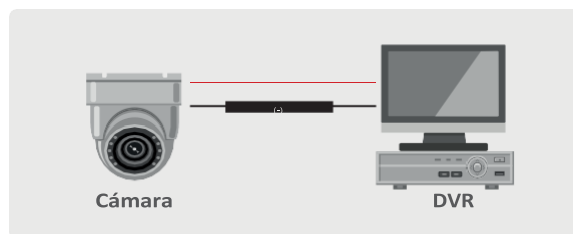

■ 2.- Conexión de Equipos

Realice las conexiones de su equipo antes de conectar su fuente de alimentación.