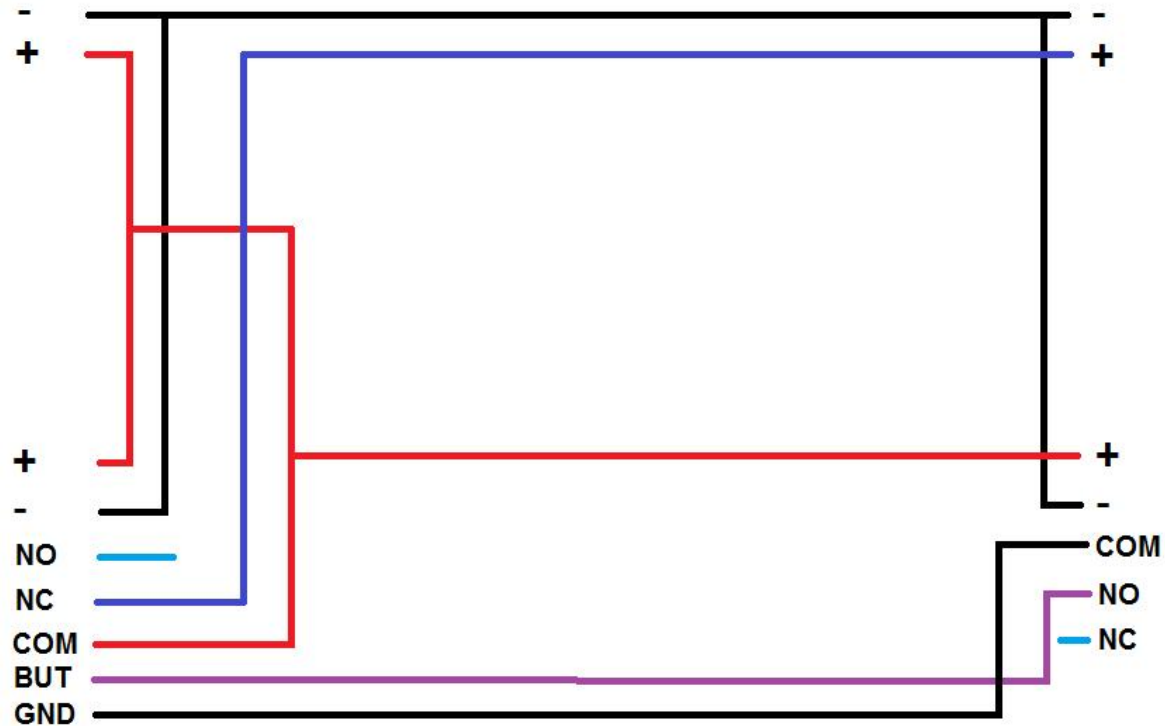

Conexión de MB160 con chapa magnetica

Fuente: PL12DC3ABK
Bateria: PL712

MB160

MAG600LED

SYSB11