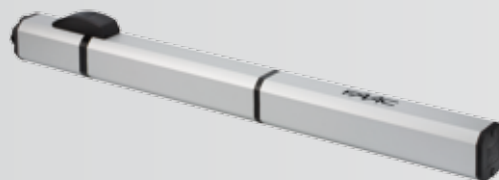

CE

CE

422 - 422 ped.

Operador oleodinámico para cancelas de uso residencial y en comunidades con hoja simple de 3m de anchura máxima