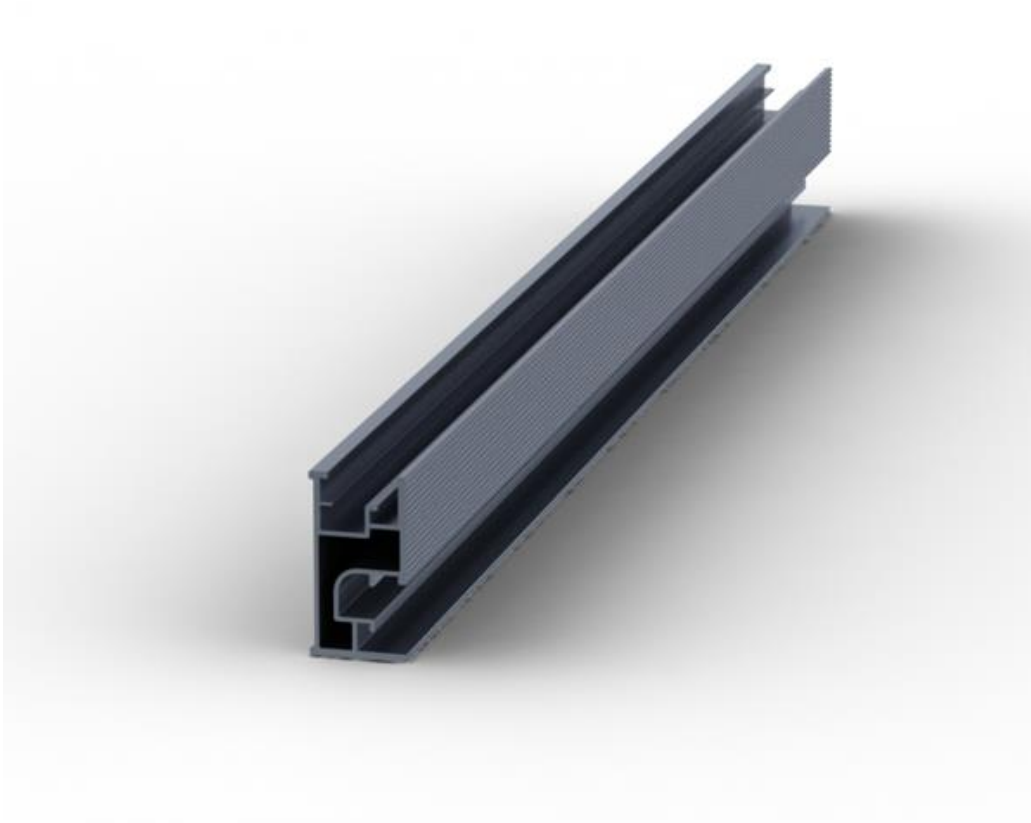

EPL-SR7-2100

Riel 7 2100 mm.

Material: Aluminio anodizado.