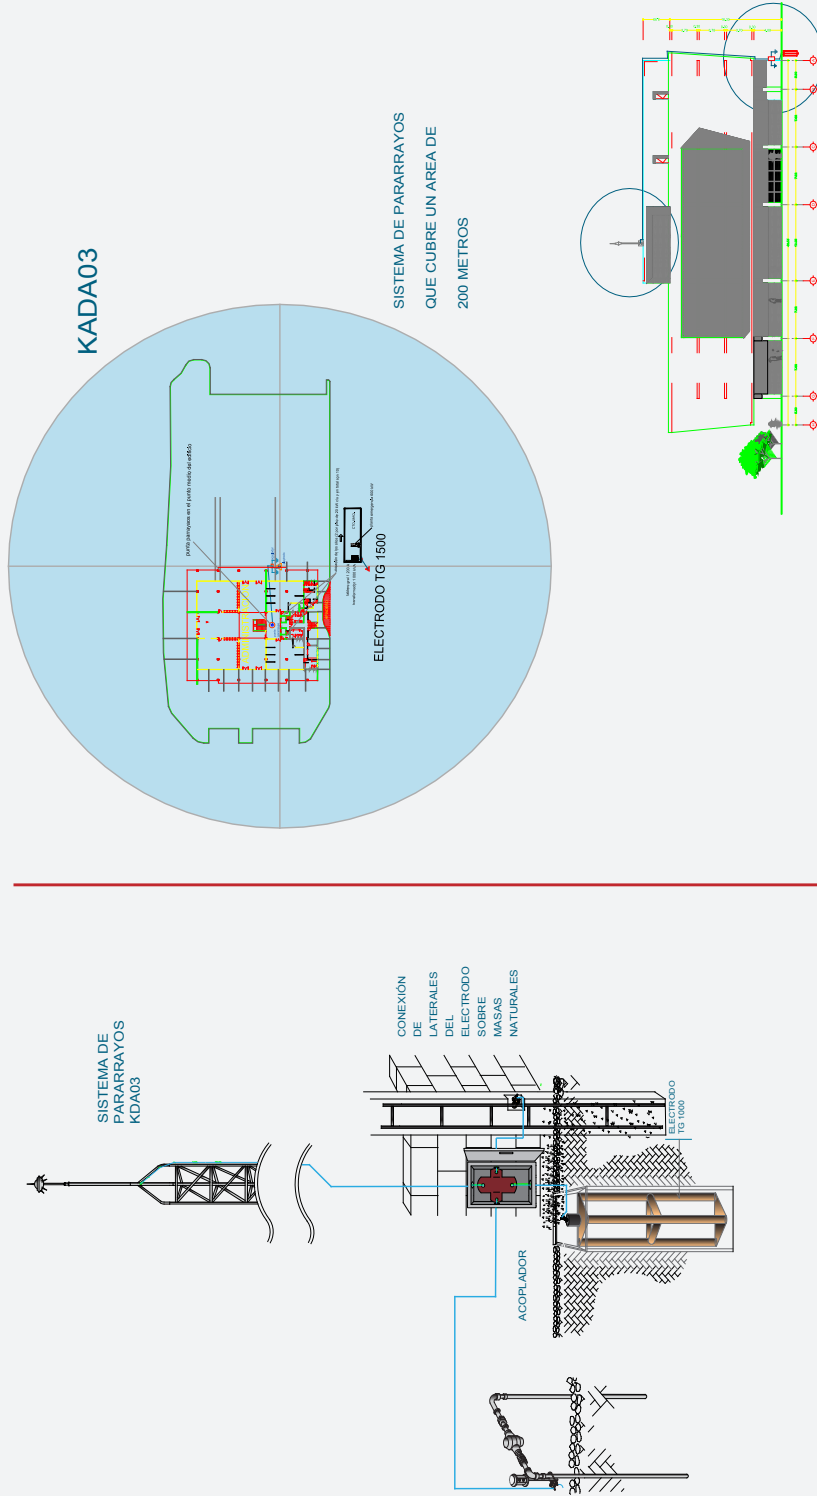

Detalle de instalación

NOIA: total Ground, Recomendada Que La Instalación De Pararrayos, Sea Conforme A Lo Que Marca La Normativa NMX-J-549-ANCE-2005.

Dibujo: Ing. Ernesto Solís