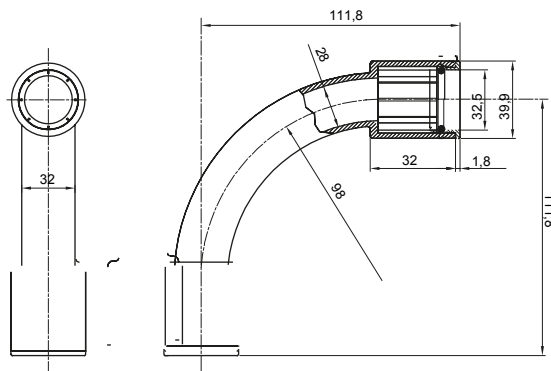

Accesorios de instalación del tubo rígido serie RK con grado de protección IP40 e IP67.

| | | | |
|-------------------|---------------|---------------------|-------------------------------------|
| Color | Gris RAL 7035 | Grado de protección | IP67 |
| Tubos Ø (mm) | 32 | Tipo de material | Libre de halógenos según EN 60754-2 |
| Código Electrocod | 21221 | | |

DIMENSIONAL

SIMBOLOGÍA TÉCNICA

IP

HF
HALOGEN FREE

IP67

MARCAS/APROBACIONES