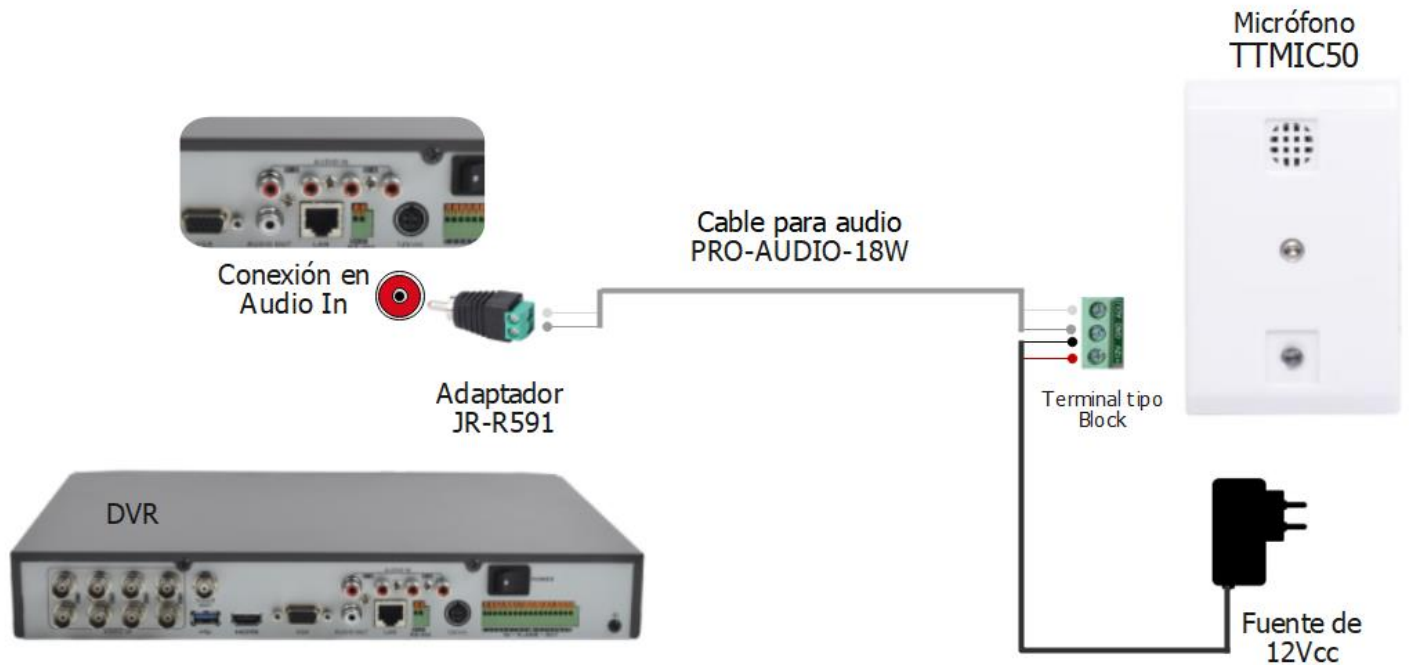

# Conexión de Micrófono TTMIC50 a DVR/Cámara IP

Modelo:  
TTMIC50

## Conexión a DVR

## Conexión a Cámara IP