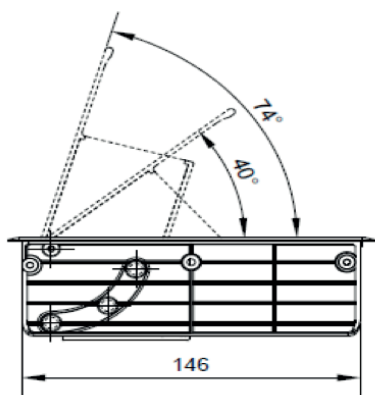

CAJA HORIZONTAL TIPO HUB

*Acotaciones en mm

Descripción	Código	Código de Barras	Presentación	Color	Dimensiones	Peso
Caja horizontal Tipo HUB	11000-73202	7506218113004	Caja con una pieza	Negro	H 53mm x L 158 mm x W 257 mm	1.077 kg