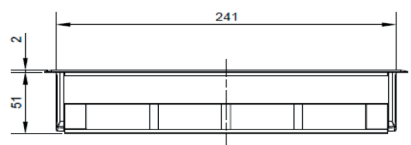

CAJA HORIZONTAL TIPO HUB

*Acotaciones en mm

Descripción	Código	Código de Barras	Presentación	Color	Dimensiones	Peso
Caja horizontal Tipo HUB	11000-73202	7506218113004	Caja con una pieza	Negro	H 53mm x L 158 mm x W 257 mm	1.077 kg