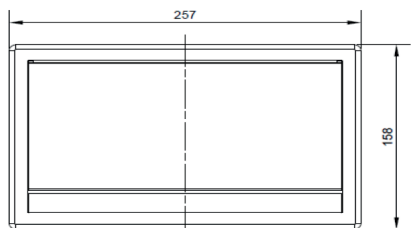

CAJA HORIZONTAL TIPO HUB

*Acotaciones en mm

Descripción	Código	Código de Barras	Presentación	Color	Dimensiones	Peso
Caja horizontal Tipo HUB	11000-73202	7506218113004	Caja con una pieza	Negro	H 53mm x L 158 mm x W 257 mm	1.077 kg