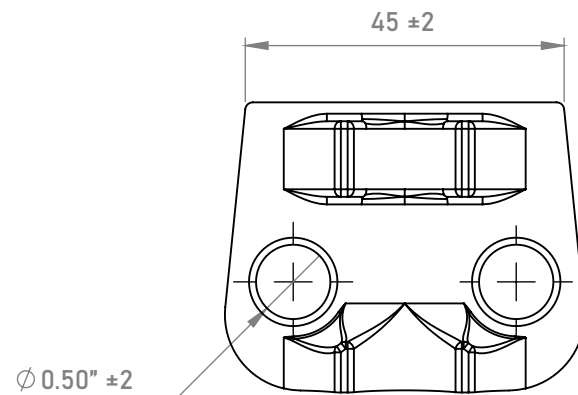

CONECTOR TGAB

DESCRIPCIÓN

Conector de varilla y/o tubo a cable.

CARACTERÍSTICAS

- Excelente en conexiones.
- De referencia a masas de tubería de agua desde 3/8" a 3/4".
- Ideal en conexiones de referencia a masas de varilla desde 5/8" a 1".

Figura: 1.2

Figura: 1.1

Las imágenes son exclusivamente de carácter ilustrativo y están sujetas a modificaciones.

1 año de garantía.

Especificaciones Técnicas

Modelo	Cable	Varilla	Material
TGAB-18	4 Awg. - 3/0 Awg.	5/8"	Bronce
TGAB-21	2/0 Awg. - 350 Kcm	3/4"	Bronce

¡Somos Total Ground, Somos Ingeniería!

CONECTOR TGAB

ESPECIFICACIONES TÉCNICAS

Figura: 1.1

TGAB-18

COTAS: mm/inch

¡Somos Total Ground, Somos Ingeniería!

CONECTOR TGAB

ESPECIFICACIONES TÉCNICAS

Figura: 1.2

TGAB-21

COTAS: mm/inch

¡Somos Total Ground, Somos Ingeniería!