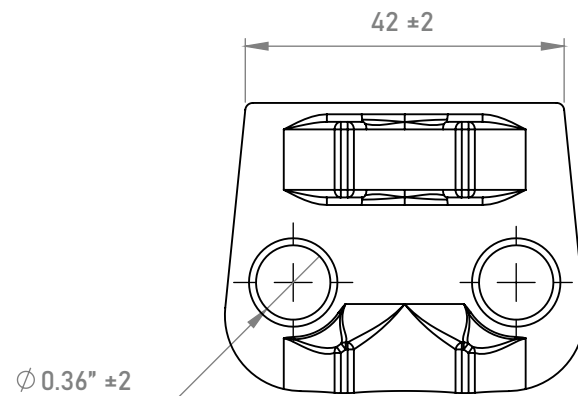

CONECTOR TGAB

DESCRIPCIÓN

Conector de varilla y/o tubo a cable.

CARACTERÍSTICAS

- Excelente en conexiones.
- De referencia a masas de tubería de agua desde 3/8" a 3/4".
- Ideal en conexiones de referencia a masas de varilla desde 5/8" a 1".

Figura: 1.2

Figura: 1.1

Las imágenes son exclusivamente de carácter ilustrativo y están sujetas a modificaciones.

1 año de garantía.

Especificaciones Técnicas

Modelo	Cable	Varilla	Material
TGAB-18	4 Awg. - 3/0 Awg.	5/8"	Bronce
TGAB-21	2/0 Awg. - 350 Kcm	3/4"	Bronce

¡Somos Total Ground, Somos Ingeniería!

CONECTOR TGAB

ESPECIFICACIONES TÉCNICAS

Figura: 1.1

TGAB-18

COTAS: mm/inch

¡Somos Total Ground, Somos Ingeniería!

CONECTOR TGAB

ESPECIFICACIONES TÉCNICAS

Figura: 1.2

TGAB-21

COTAS: mm/inch

¡Somos Total Ground, Somos Ingeniería!