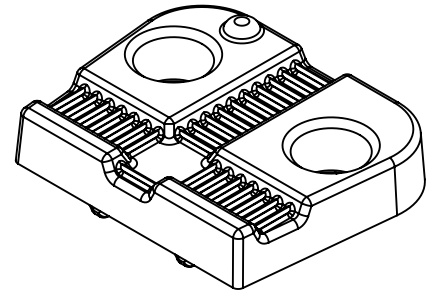

CONECTOR TGAB

DESCRIPCIÓN

Conector de varilla y/o tubo a cable.

CARACTERÍSTICAS

- Excelente en conexiones.
- De referencia a masas de tubería de agua desde 3/8" a 3/4".
- Ideal en conexiones de referencia a masas de varilla desde 5/8" a 1".

MATERIAL

- Conector: Bronce.
- Herrajes: Acero tropicalizado.

MODELOS

TGAB - 18

Conector de varilla
(Figura 1.1)

TGAB-21

Conector de varilla
(Figura 1.2)

Las imágenes son exclusivamente de carácter ilustrativo y están sujetas a modificaciones.

Figura: 1.2

Figura: 1.1

Las imágenes son exclusivamente de carácter ilustrativo y están sujetas a modificaciones.

1 año de garantía.

Especificaciones Técnicas

Modelo	Cable	Varilla	Material
TGAB-18	4 Awg. - 3/0 Awg.	5/8"	Bronce
TGAB-21	2/0 Awg. - 350 Kcm	3/4"	Bronce

¡Somos Total Ground, Somos Ingeniería!

CONECTOR TGAB

ESPECIFICACIONES TÉCNICAS

Figura: 1.1

TGAB-18

COTAS: mm/inch

¡Somos Total Ground, Somos Ingeniería!

CONECTOR TGAB