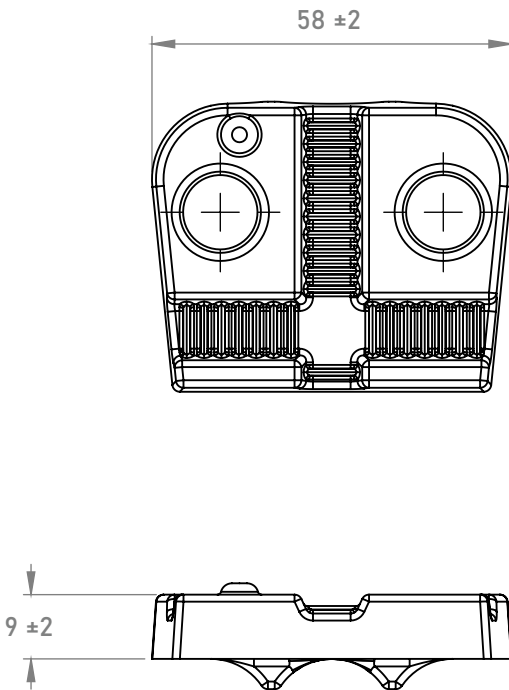

CONECTOR TGAB

DESCRIPCIÓN

Conector de varilla y/o tubo a cable.

CARACTERÍSTICAS

- Excelente en conexiones.
- De referencia a masas de tubería de agua desde 3/8" a 3/4".
- Ideal en conexiones de referencia a masas de varilla desde 5/8" a 1".

Figura: 1.2

Figura: 1.1

Las imágenes son exclusivamente de carácter ilustrativo y están sujetas a modificaciones.

1 año de garantía.

Especificaciones Técnicas

Modelo	Cable	Varilla	Material
TGAB-18	4 Awg. - 3/0 Awg.	5/8"	Bronce
TGAB-21	2/0 Awg. - 350 Kcm	3/4"	Bronce

¡Somos Total Ground, Somos Ingeniería!

CONECTOR TGAB

ESPECIFICACIONES TÉCNICAS

Figura: 1.1

TGAB-18

COTAS: mm/inch

¡Somos Total Ground, Somos Ingeniería!

CONECTOR TGAB

ESPECIFICACIONES TÉCNICAS

Figura: 1.2

TGAB-21

COTAS: mm/inch

¡Somos Total Ground, Somos Ingeniería!