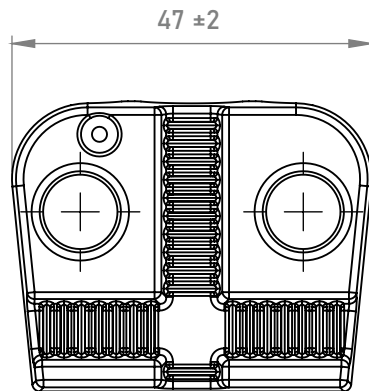

CONECTOR TGAB

DESCRIPCIÓN

Conector de varilla y/o tubo a cable.

CARACTERÍSTICAS

- Excelente en conexiones.
- De referencia a masas de tubería de agua desde 3/8" a 3/4".
- Ideal en conexiones de referencia a masas de varilla desde 5/8" a 1".

Figura: 1.2

Figura: 1.1

Las imágenes son exclusivamente de carácter ilustrativo y están sujetas a modificaciones.

1 año de garantía.

Especificaciones Técnicas

Modelo	Cable	Varilla	Material
TGAB-18	4 Awg. - 3/0 Awg.	5/8"	Bronce
TGAB-21	2/0 Awg. - 350 Kcm	3/4"	Bronce

¡Somos Total Ground, Somos Ingeniería!

CONECTOR TGAB

ESPECIFICACIONES TÉCNICAS

Figura: 1.1

TGAB-18

COTAS: mm/inch

¡Somos Total Ground, Somos Ingeniería!

CONECTOR TGAB

ESPECIFICACIONES TÉCNICAS

Figura: 1.2

TGAB-21

COTAS: mm/inch

¡Somos Total Ground, Somos Ingeniería!