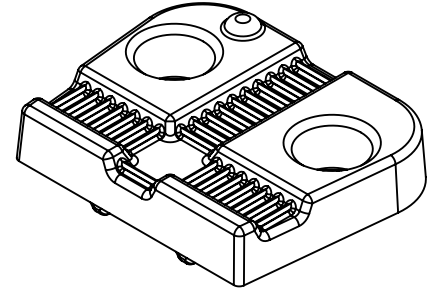

CONECTOR TGAB

DESCRIPCIÓN

Conector de varilla y/o tubo a cable.

CARACTERÍSTICAS

- Excelente en conexiones.
- De referencia a masas de tubería de agua desde 3/8" a 3/4".
- Ideal en conexiones de referencia a masas de varilla desde 5/8" a 1".

Figura: 1.2

Figura: 1.1

Las imágenes son exclusivamente de carácter ilustrativo y están sujetas a modificaciones.

1 año de garantía.

Especificaciones Técnicas

Modelo	Cable	Varilla	Material
TGAB-18	4 Awg. - 3/0 Awg.	5/8"	Bronce
TGAB-21	2/0 Awg. - 350 Kcm	3/4"	Bronce

¡Somos Total Ground, Somos Ingeniería!

CONECTOR TGAB

ESPECIFICACIONES TÉCNICAS

Figura: 1.1

TGAB-18

COTAS: mm/inch

¡Somos Total Ground, Somos Ingeniería!

CONECTOR TGAB

ESPECIFICACIONES TÉCNICAS

Figura: 1.2

TGAB-21

COTAS: mm/inch

¡Somos Total Ground, Somos Ingeniería!