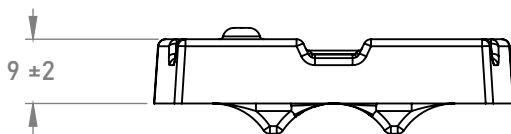

Figura: 1.2

Figura: 1.1

Las imágenes son exclusivamente de carácter ilustrativo y están sujetas a modificaciones.

1 año de garantía.

Especificaciones Técnicas

Modelo	Cable	Varilla	Material
TGAB-18	4 Awg. - 3/0 Awg.	5/8"	Bronce
TGAB-21	2/0 Awg. - 350 Kcm	3/4"	Bronce

¡Somos Total Ground, Somos Ingeniería!

CONECTOR TGAB

ESPECIFICACIONES TÉCNICAS

Figura: 1.1

TGAB-18

COTAS: mm/inch

¡Somos Total Ground, Somos Ingeniería!

CONECTOR TGAB