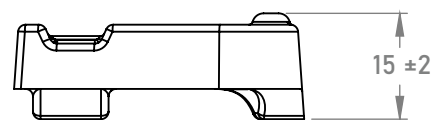

Figura: 1.2

Figura: 1.1

Las imágenes son exclusivamente de carácter ilustrativo y están sujetas a modificaciones.

1 año de garantía.

Especificaciones Técnicas

Modelo	Cable	Varilla	Material
TGAB-18	4 Awg. - 3/0 Awg.	5/8"	Bronce
TGAB-21	2/0 Awg. - 350 Kcm	3/4"	Bronce

¡Somos Total Ground, Somos Ingeniería!

CONECTOR TGAB

ESPECIFICACIONES TÉCNICAS

Figura: 1.1

TGAB-18

COTAS: mm/inch

¡Somos Total Ground, Somos Ingeniería!

CONECTOR TGAB